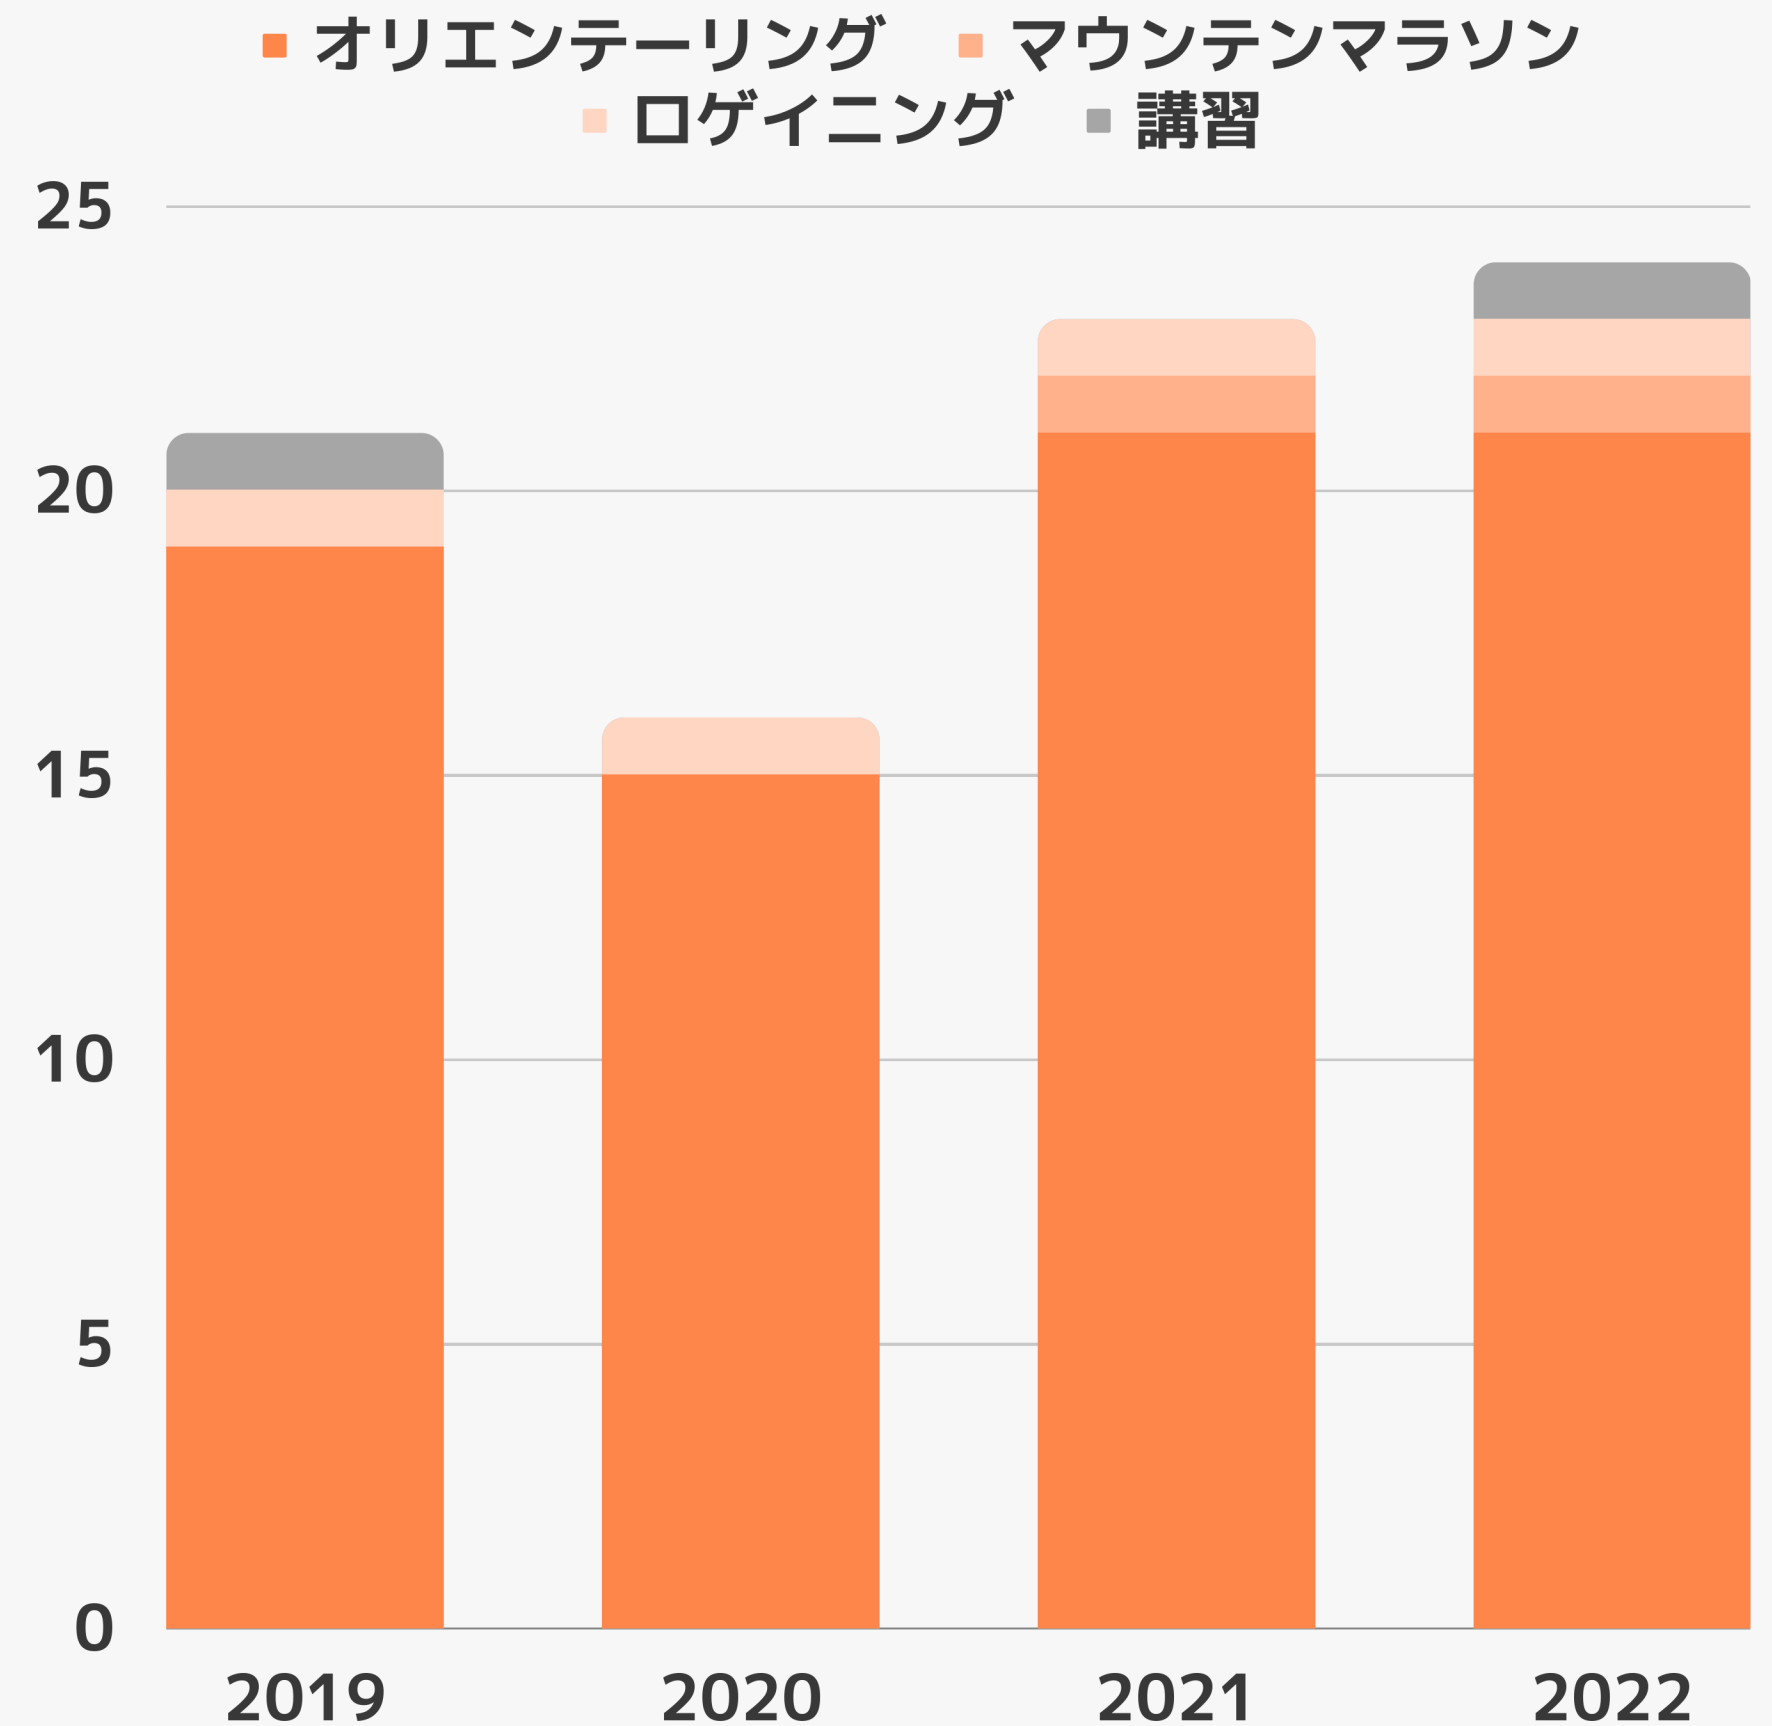

ironhori
work

Navigation sports
can be more interesting.

Vision

行動基準

ナビゲーシヨンスポーツの
楽しみをもっと広めよう。

そのために、私たちが出来ることは何だろう

持てる最大限で、最高のお手伝いをしよう

Case

累計

119 イベント

※2018年以前に35イベントをお手伝い

井川マウンテンマラソン 2022

— お手伝い内容 —

当日の計測業務と、
計測の自立を目指した
計測講習会の開催

ところで、私たちは誰ですか？

About us
About us
About us
About us